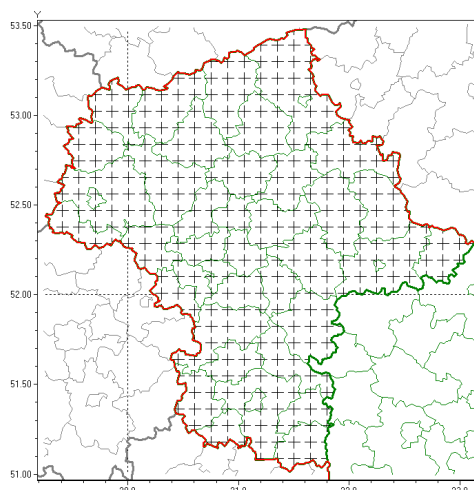

### Zasięg komunikatu w województwie

#### Upał

### Komunikat meteorologiczny z godz. 20:31 dnia 07.07.2021

|                                       |   |
|---------------------------------------|---|
| <b>Nazwa biura</b>                    | IMGW-PIB Centralne Biuro Prognoz Meteorologicznych - Wydział w Warszawie  |
| <b>Zjawiska</b>                       | Upał  |
| <b>Obszar</b>                         | województwo mazowieckie<br>powiaty: białobrzeski, ciechanowski, garwoliński, gostyniński, grodzki, grójecki, kozienicki, legionowski, lipski, łosicki, makowski, miński, mławski, nowodworski, ostrołęcki, Ostrołęka, ostrowski, otwocki, piaseczyński, Płock, płocki, płoński, pruszkowski, przasnyski, przysuski, pułtuski, Radom, radomski, Siedlce, siedlecki, sierpecki, sochaczewski, sokołowski, szydłowiecki, Warszawa, warszawski zachodni, węgrowski, wołomiński, wyszkowski, zwoleński, uromiński, yardowski |
| <b>Sytuacja meteorologiczna</b>       | Temperatura maksymalna na całym obszarze wyniosła około 30°C i więcej. W woj. mazowieckim było od 30,1°C w Myszynie do 32,0°C w Warszawie, w woj. lubelskim od 29,1°C m.in. w Zamościu do 31,6°C w Puławach. Temperatura minimalna w nocy od 17°C na wschodzie do 21°C w centrum i na zachodzie regionu. Jutro temperatura maksymalna od 29°C do 32°C.  |
| <b>Uwagi</b>                          | Komunikat przygotowano na podstawie danych z systemów teledetekcji atmosfery oraz sieci pomiarowo-observacyjnych IMGW-PIB. Lokalnie zjawiska mogą mieć inny przebieg niż opisany.   |
| <b>Dyrektor synoptyk<br/>IMGW-PIB</b> | Ilona Bazyluk   |
| <b>Godzina i data wydania</b>         | godz. 20:31 dnia 07.07.2021   |