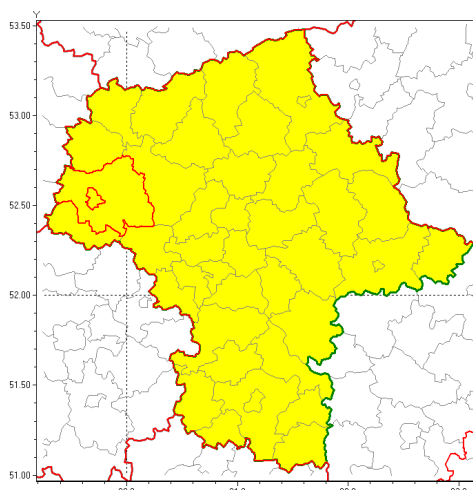

Zasięg ostrzeżenia w województwie

Burze z gradem

Ostrzeżenie meteorologiczne Nr 18

Nazwa biura	IMGW-PIB Centralne Biuro Prognoz Meteorologicznych w Warszawie
Zjawisko/stopień zagrożenia	Burze z gradem/ 1
Obszar	województwo mazowieckie powiat płocki
Ważność	od godz. 13:30 dnia 24.08.2018 do godz. 03:00 dnia 25.08.2018
Przebieg	Prognozuje się wystąpienie burz z opadami deszczu miejscami od 20 mm do 30 mm, lokalnie do 40 mm oraz porywami wiatru do 90 km/h. Miejscami może liwy grad.
Prawdopodobieństwo wystąpienia zjawiska(%)	85%
Uwagi	Brak.
Dyrektor synoptyk IMGW-PIB	Michał Jaworski
Godzina i data wydania	godz. 09:09 dnia 24.08.2018
SMS	IMGW-PIB OSTRZEŻA: BURZE Z GRADEM/1 mazowieckie/płocki od 13:30/24.08 do 03:00/25.08.2018 deszcz 40 mm, porywy 90 km/h.