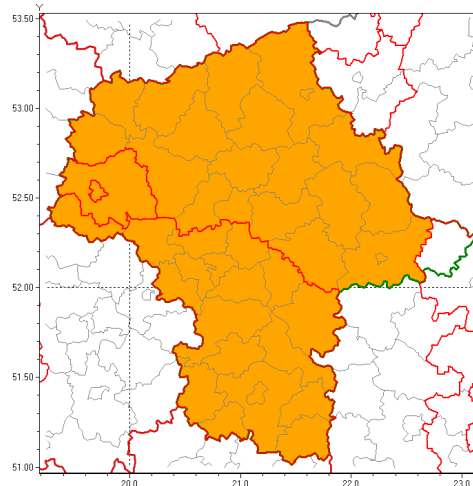

Zasięg ostrzeżenia w województwie

Burze z gradem

Ostrzeżenie meteorologiczne Nr 43

Nazwa biura	IMGW-PIB Centralne Biuro Prognoz Meteorologicznych w Warszawie
Zjawisko/stopień zagrożenia	Burze z gradem/ 2
Obszar	województwo mazowieckie powiat płocki
Ważność	od godz. 14:00 dnia 13.06.2019 do godz. 06:00 dnia 14.06.2019
Przebieg	Prognozuje się wystąpienie burz z opadami deszczu miejscami od 30 mm do 40 mm, lokalnie do 50 mm oraz porywami wiatru do 115 km/h. Miejscami grad.
Prawdopodobieństwo wystąpienia zjawiska(%)	85%
Uwagi	Brak.
Dyrektor synoptyk IMGW-PIB	Małgorzata Tomczuk
Godzina i data wydania	godz. 08:52 dnia 13.06.2019
SMS	IMGW-PIB OSTRZEŻA: BURZE Z GRADEM/2 mazowieckie/płocki od 14:00/13.06 do 06:00/14.06.2019 deszcz do 50 mm, porywy do 115 km/h.