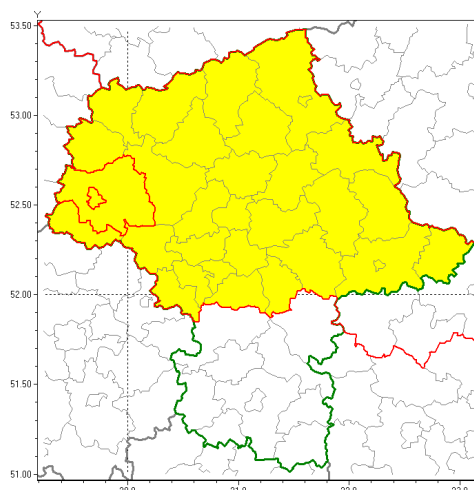

### Zasięg ostrzeżenia w województwie

Silna mgła

### Ostrzeżenie meteorologiczne Nr 69

<b>Nazwa biura</b>	IMGW-PIB Centralne Biuro Prognoz Meteorologicznych w Warszawie
<b>Zjawisko/stopień zagrożenia</b>	Silna mgła/ 1
<b>Obszar</b>	województwo mazowieckie <b>powiat płocki</b>
<b>Ważność</b>	od godz. 22:00 dnia 23.10.2019 do godz. 09:00 dnia 24.10.2019
<b>Przebieg</b>	Prognozuje się gęste mgły w zasięgu których widzialność wynosi miejscami od 100 m do 200 m.
<b>Prawdopodobieństwo wystąpienia zjawiska(%)</b>	80%
<b>Uwagi</b>	Brak.
<b>Dyrektor synoptyk IMGW-PIB</b>	Katarzyna Cisiłowska
<b>Godzina i data wydania</b>	godz. 13:18 dnia 23.10.2019
<b>SMS</b>	IMGW-PIB OSTRZEŻENIE: MGŁA/1 mazowieckie/płocki od 22:00/23.10 do 09:00/24.10.2019 widzialność 100-200 m.