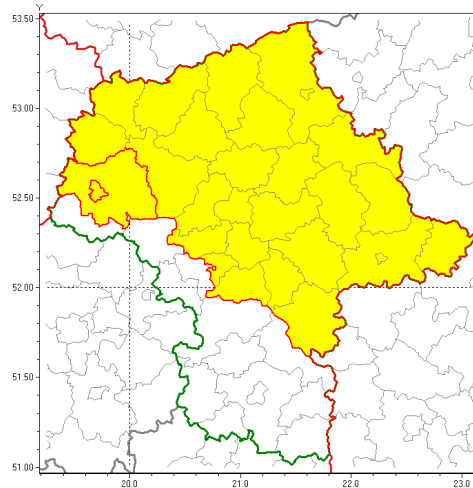

Zasięg ostrzeżenia w województwie

Burze z gradem

Ostrzeżenie meteorologiczne Nr 33

Nazwa biura	IMGW-PIB Biuro Prognoz Meteorologicznych w Poznaniu
Zjawisko/stopień zagrożenia	Burze z gradem/ 1
Obszar	województwo mazowieckie powiat płocki
Ważność	od godz. 15:00 dnia 16.05.2019 do godz. 23:30 dnia 16.05.2019
Przebieg	Prognozuje się wystąpienie miejscami burz z opadami deszczu do 30 mm oraz porywami wiatru do 70 km/h. Lokalnie możliwe grad.
Prawdopodobieństwo wystąpienia zjawiska(%)	80%
Uwagi	Brak.
Dyrektor synoptyk IMGW-PIB	Barbara Wrzesińska
Godzina i data wydania	godz. 13:40 dnia 16.05.2019
SMS	IMGW-PIB OSTRZEŻENIE: BURZE Z GRADEM/1 mazowieckie/płocki od 15:00/16.05 do 23:30/16.05.2019 deszcz 30 mm, porywy 70 km/h, lok grad.