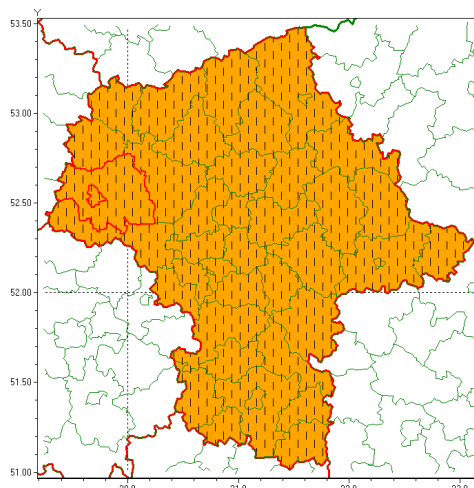

email: meteo.warszawa@imgw.pl

www: www.imgw.pl

Zasięg ostrzeżenia w województwie

Burze z gradem

Zmiana ostrzeżenia meteorologicznego Nr 37 wydanego o godz. 06:50 dnia 18.06.2020

Nazwa biura	IMGW-PIB Centralne Biuro Prognoz Meteorologicznych w Warszawie
Zjawisko/stopień zagrożenia	Burze z gradem/ 2
Obszar	województwo mazowieckie powiat płocki
Ważność	od godz. 11:25 dnia 18.06.2020 do godz. 24:00 dnia 18.06.2020
Przebieg	Prognozuje się wystąpienie burz z opadami deszczu miejscami od 30 mm do 50 mm, oraz porywami wiatru do 90 km/h. Miejscami grad.
Prawdopodobieństwo wystąpienia zjawiska(%)	80%
Uwagi	Zmiana dotyczy podniesienia stopnia ostrzeżenia.
Dyrektor synoptyk IMGW-PIB	Ilona Bazyluk
Godzina i data wydania	godz. 11:25 dnia 18.06.2020
SMS	IMGW-PIB OSTRZEŻA: BURZE Z GRADEM/2 mazowieckie/płocki od 11:25/18.06 do 24:00/18.06.2020 deszcz 50 mm, porywy 90 km/h, miejscami grad.