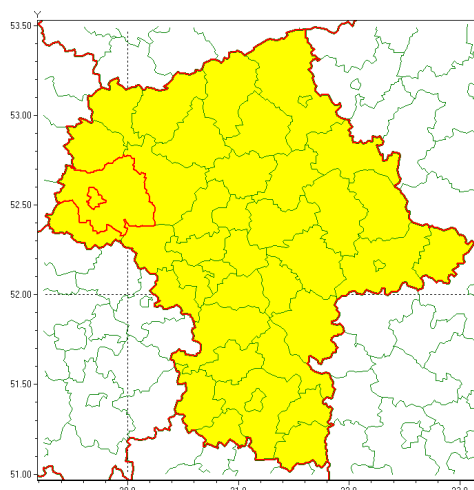

### Zasięg ostrzeżenia w województwie

Burze z gradem

### Ostrzeżenie meteorologiczne Nr 72

<b>Nazwa biura</b>	IMGW-PIB Centralne Biuro Prognoz Meteorologicznych - Wydział w Warszawie
<b>Zjawisko/stopień zagrożenia</b>	Burze z gradem/ 1
<b>Obszar</b>	województwo mazowieckie <b>powiat płocki</b>
<b>Ważność</b>	od godz. 09:00 dnia 27.07.2021 do godz. 02:00 dnia 28.07.2021
<b>Przebieg</b>	Prognozowane są burze, którym miejscami będą towarzyszyć opady deszczu do 30 mm, lokalnie do 40 mm oraz porywy wiatru do 90 km/h. Miejscami grad.
<b>Prawdopodobieństwo wystąpienia zjawiska(%)</b>	80%
<b>Uwagi</b>	Brak.
<b>Dyrektor synoptyk IMGW-PIB</b>	Michał Jaworski
<b>Godzina i data wydania</b>	godz. 08:39 dnia 27.07.2021
<b>SMS</b>	IMGW-PIB OSTRZEŻENIE: BURZE Z GRADEM/1 mazowieckie/płocki od 09:00/27.07 do 02:00/28.07.2021 deszcz 40 mm, grad, porywy 90 km/h.