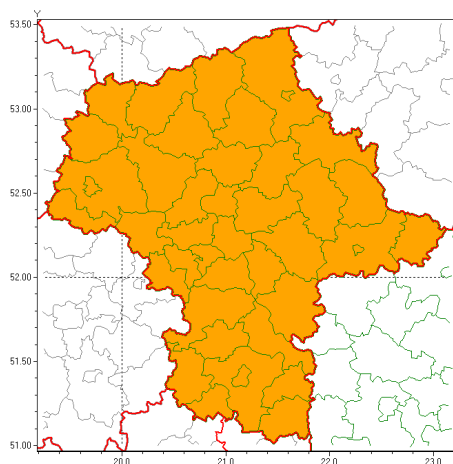

Zasięg ostrzeżeń w województwie

Burze z gradem
2021-07-15 13:59

Upał
2021-07-15 13:59

WOJEWÓDZTWO MAZOWIECKIE
OSTRZEŻENIA METEOROLOGICZNE ZBIORCZO NR 138
WYKAZ OBYWÓW ZUJACYCH OSTRZEŻENIE
o godz. 13:59 dnia 15.07.2021

Zjawisko/Stopień zagrożenia	Upał/2 ZMIANA
Obszar (w nawiasie numer ostrzeżenia dla powiatu)	powiaty: białobrzeski(62), ciechanowski(66), garwoliński(63), gostyniński(62), grodziski(61), grójecki(62), kozienicki(62), legionowski(63), lipski(62), łosicki(70), makowski(70), miński(68), mławski(67), nowodworski(64), ostrołęcki(72), Ostrołęka(72), ostrowski(70), otwocki(65), piaseczyński(63), Płock(63), płocki(63), płocki(64), pruszkowski(61), przasnyski(69), przysuski(62), pułtuski(66), Radom(62), radomski(62), Siedlce(70), siedlecki(70), sierpecki(66), sochaczewski(61), sokołowski(70), szydłowiecki(61), Warszawa(63), warszawski zachodni(63), węgrowski(66), wołomiński(64), wyszkowski(64), zwoleński(62), uromiński(64), yardowski(62)
Ważność	od godz. 13:59 dnia 15.07.2021 do godz. 20:00 dnia 17.07.2021
Prawdopodobieństwo	90%
Przebieg	Prognozuje się upały. Temperatura maksymalna w dzień od 29°C do 33°C. Temperatura minimalna w nocy od 18°C do 21°C.
SMS	IMGW-PIB OSTRZEŻENIA: UPAL/2 mazowieckie (wszystkie powiaty) od 13:59/15.07 do 20:00/17.07.2021 temp. maks 29-33 st, temp min 18-21 st. Dotyczy powiatów: wszystkie powiaty.
RSO	Woj. mazowieckie (wszystkie powiaty), IMGW-PIB wydał ostrzeżenie drugiego stopnia o upałach
Uwagi	Zmiana dotyczy przedłużenia ważności ostrzeżenia.
Zjawisko/Stopień zagrożenia	Burze z gradem/2