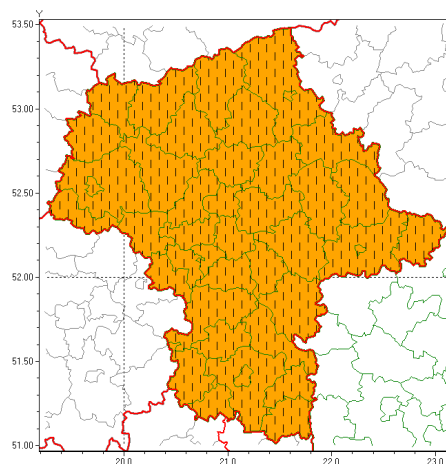

Zasięg ostrzeżeń w województwie

Burze z gradem
2021-07-15 13:59

Upał
2021-07-15 13:59

WOJEWÓDZTWO MAZOWIECKIE
OSTRZEŻENIA METEOROLOGICZNE ZBIORCZO NR 138
WYKAZ OBYWÓW ZUJACYCH OSTRZEŻENIE
o godz. 13:59 dnia 15.07.2021

Zjawisko/Stopień zagrożenia	Upał/2 ZMIANA
Obszar (w nawiasie numer ostrzeżenia dla powiatu)	powiaty: białobrzeski(62), ciechanowski(66), garwoliński(63), gostyniński(62), grodziski(61), grójecki(62), kozienicki(62), legionowski(63), lipski(62), łosicki(70), makowski(70), miński(68), mławski(67), nowodworski(64), ostrołęcki(72), Ostrołęka(72), ostrowski(70), otwocki(65), piaseczyński(63), Płock(63), płocki(63), płocki(64), pruszkowski(61), przasnyski(69), przysuski(62), pułtuski(66), Radom(62), radomski(62), Siedlce(70), siedlecki(70), sierpecki(66), sochaczewski(61), sokołowski(70), szydłowiecki(61), Warszawa(63), warszawski zachodni(63), węgrowski(66), wołomiński(64), wyszkowski(64), zwoleński(62), uromiński(64), yardowski(62)
Ważność	od godz. 13:59 dnia 15.07.2021 do godz. 20:00 dnia 17.07.2021
Prawdopodobieństwo	90%
Przebieg	Prognozuje się upały. Temperatura maksymalna w dzień od 29°C do 33°C. Temperatura minimalna w nocy od 18°C do 21°C.
SMS	IMGW-PIB OSTRZEŻENIA: UPAL/2 mazowieckie (wszystkie powiaty) od 13:59/15.07 do 20:00/17.07.2021 temp. maks 29-33 st, temp min 18-21 st. Dotyczy powiatów: wszystkie powiaty.
RSO	Woj. mazowieckie (wszystkie powiaty), IMGW-PIB wydał ostrzeżenie drugiego stopnia o upałach
Uwagi	Zmiana dotyczy przedłużenia ważności ostrzeżenia.
Zjawisko/Stopień zagrożenia	Burze z gradem/2