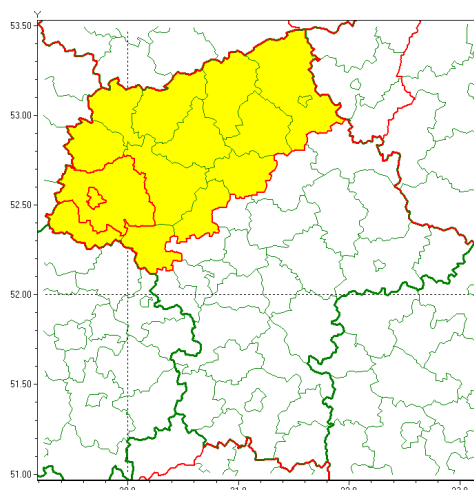

### Zasięg ostrzeżenia w województwie

Opady marznące

### Ostrzeżenie meteorologiczne Nr 10

<b>Nazwa biura</b>	IMGW-PIB Centralne Biuro Prognoz Meteorologicznych - Wydział w Warszawie
<b>Zjawisko/stopień zagrożenia</b>	Opady marznące/ 1
<b>Obszar</b>	województwo mazowieckie <b>powiat płocki</b>
<b>Ważność</b>	od godz. 12:00 dnia 24.01.2022 do godz. 24:00 dnia 24.01.2022
<b>Przebieg</b>	Prognozowane słabe opady marznącego deszczu lub mawki powodujące gołoled.
<b>Prawdopodobieństwo wystąpienia zjawiska(%)</b>	75%
<b>Uwagi</b>	Brak.
<b>Dyrektor synoptyk IMGW-PIB</b>	Katarzyna Cisińska
<b>Godzina i data wydania</b>	godz. 06:45 dnia 24.01.2022
<b>SMS</b>	IMGW-PIB OSTRZEŻENIE: MARZNIĄCE OPADY/1 mazowieckie/płocki od 12:00/24.01 do 24:00/24.01.2022 marznące opady, drogi liskie.