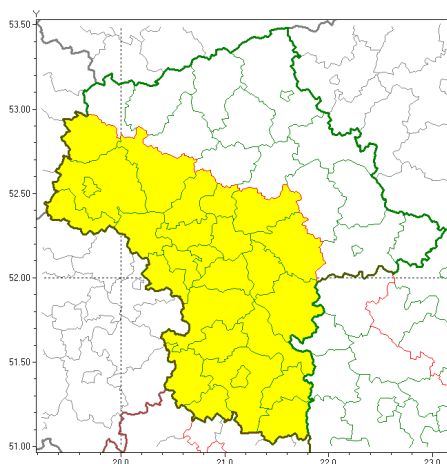

Zasięg ostrzeżenia w województwie

Burze z gradem
2018-07-25 08:04

WOJEWÓDZTWO MAZOWIECKIE
OSTRZEŻENIA METEOROLOGICZNE ZBIORCZO NR 18
WYKAZ OBOWIĄZUJĄCYCH OSTRZEŻEŃ
o godz. 08:04 dnia 25.07.2018

Zjawisko/Stopień zagrożenia	Burze z gradem/1
Obszar	powiaty: białobrzeski, garwoliński, gostyniński, grodziski, grójecki, kozienicki, legionowski, lipski, miński, nowodworski, otwocki, piaseczyński, Płock, płocki, płoński, pruszkowski, przysuski, Radom, radomski, sierpecki, sochaczewski, szydlowiecki, Warszawa, warszawski zachodni, wołomiński, zwoleński, yrardowski
Ważność	od godz. 11:00 dnia 25.07.2018 do godz. 20:30 dnia 25.07.2018
Prawdopodobieństwo	80%
Przebieg	Prognozuje się wystąpienie burz z opadami deszczu miejscami od 20 mm do 30 mm oraz porywami wiatru do 75 km/h. Miejscami możliwy grad.
SMS	IMGW-PIB OSTRZEŻENIA: BURZE Z GRADEM/1 mazowieckie (27 powiatów) od 11:00/25.07 do 20:30/25.07.2018 deszcz 20-30 mm, porywy 75 km/h. Dotyczy powiatów: białobrzeski, garwoliński, gostyniński, grodziski, grójecki, kozienicki, legionowski, lipski, miński, nowodworski, otwocki, piaseczyński, Płock, płocki, płoński, pruszkowski, przysuski, Radom, radomski, sierpecki, sochaczewski, szydlowiecki, Warszawa, warszawski zachodni, wołomiński, zwoleński i yrardowski.
RSO	Woj. mazowieckie (27 powiatów), IMGW-PIB wydał ostrzeżenie pierwszego stopnia o burzach z gradem
Dyrektor synoptyk IMGW-PIB	Anna Woźniak