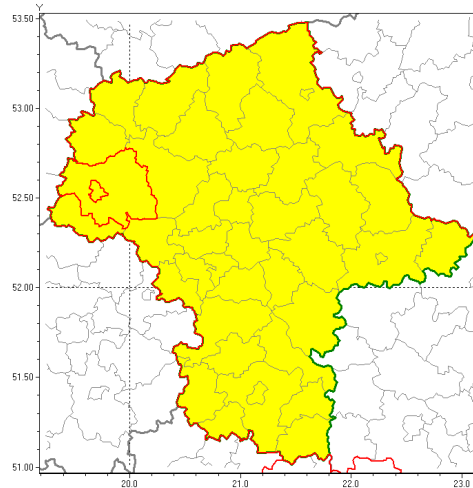

Zasięg ostrzeżenia w województwie

Burze z gradem

Ostrzeżenie meteorologiczne Nr 38

Nazwa biura	IMGW-PIB Centralne Biuro Prognoz Meteorologicznych w Warszawie
Zjawisko/stopień zagrożenia	Burze z gradem/ 1
Obszar	województwo mazowieckie powiat płocki
Ważność	od godz. 11:00 dnia 21.05.2019 do godz. 21:00 dnia 21.05.2019
Przebieg	Prognozuje się wystąpienie burz z opadami deszczu do 20 mm, lokalnie do 30 mm oraz porywami wiatru do 65 km/h. Miejscami grad.
Prawdopodobieństwo wystąpienia zjawiska(%)	80%
Uwagi	Brak.
Dyrektor synoptyk IMGW-PIB	Anna Woźniak
Godzina i data wydania	godz. 08:08 dnia 21.05.2019
SMS	IMGW-PIB OSTRZEŻA: BURZE Z GRADEM/1 mazowieckie/płocki od 11:00/21.05 do 21:00/21.05.2019 deszcz 40 mm, porywy 90 km/h.