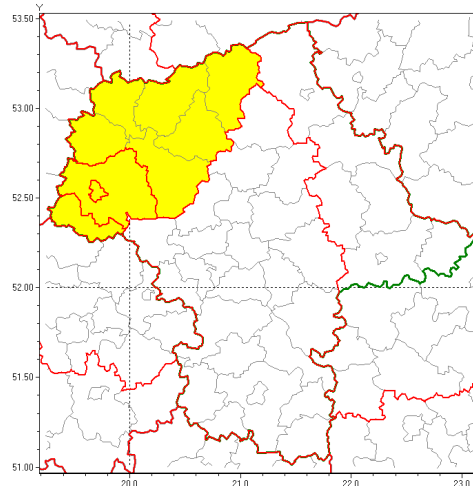

**Zasięg ostrzeżenia w województwie**

Burze z gradem

**Ostrzeżenie meteorologiczne Nr 53**

|   |   |
|---|---|
| <b>Nazwa biura</b>                                | IMGW-PIB Centralne Biuro Prognoz Meteorologicznych w Warszawie  |
| <b>Zjawisko/stopień zagrożenia</b>                | Burze z gradem/ 1   |
| <b>Obszar</b>                                     | województwo mazowieckie <b>powiat płocki</b>  |
| <b>Ważność</b>                                    | od godz. 12:40 dnia 30.07.2019 do godz. 24:00 dnia 30.07.2019   |
| <b>Przebieg</b>                                   | Obserwuje i w dalszym ciągu prognozuje się wystąpienie burz z opadami deszczu miejscami od 20 mm do 30 mm, lokalnie do 40 mm oraz porywami wiatru do 80 km/h. Miejscami grad. |
| <b>Prawdopodobieństwo wystąpienia zjawiska(%)</b> | 80%   |
| <b>Uwagi</b>                                      | Brak.   |
| <b>Dyrektor synoptyk IMGW-PIB</b>                 | Michał Ogrodnik   |
| <b>Godzina i data wydania</b>                     | godz. 12:34 dnia 30.07.2019   |
| <b>SMS</b>  | IMGW-PIB OSTRZEŻA: BURZE Z GRADEM/1 mazowieckie/płocki od 12:40/30.07 do 24:00/30.07.2019 deszcz 40 mm, porywy 80 km/h.   |