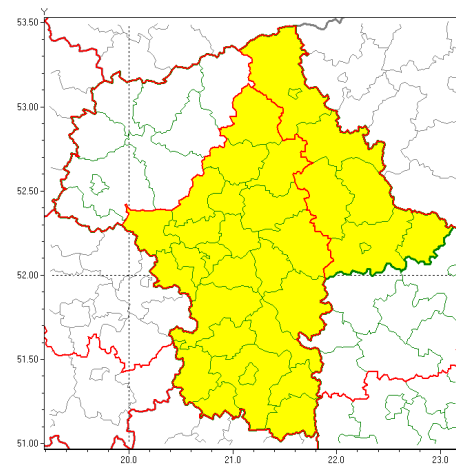

Zasięg ostrzeżeń w województwie

Upał
2019-07-30 09:24

Burze z gradem
2019-07-30 09:24

WOJEWÓDZTWO MAZOWIECKIE
OSTRZEŻENIA METEOROLOGICZNE ZBIORCZO NR 107
WYKAZ OBOWIĄZUJĄCYCH OSTRZEŻEŃ
o godz. 09:24 dnia 30.07.2019

Zjawisko/Stopień zagrożenia	Burze z gradem/1
Obszar (w nawiasie numer ostrzeżenia dla powiatu)	powiaty: białobrzeski(55), garwoliński(57), grodziski(57), grójecki(56), kozienicki(55), legionowski(57), lipski(57), łosicki(51), makowski(57), miński(58), nowodworski(55), ostrołęcki(55), Ostrołęka(55), ostrowski(53), otwocki(58), piaseczyński(58), pruszkowski(58), przysuski(56), pułtuski(56), Radom(56), radomski(56), Siedlce(52), siedlecki(52), sochaczewski(54), sokołowski(49), szydłowiecki(56), Warszawa(58), warszawski zachodni(57), węgrowski(52), wołomiński(55), wyszkowski(58), zwoleński(56), żyrardowski(55)
Ważność	od godz. 11:00 dnia 30.07.2019 do godz. 24:00 dnia 30.07.2019
Prawdopodobieństwo	80%
Przebieg	Prognozuje się wystąpienie burz z opadami deszczu miejscami od 20 mm do 30 mm, lokalnie do 40 mm oraz porywami wiatru do 80 km/h. Miejscami grad.
SMS	IMGW-PIB OSTRZEŻENIA: BURZE Z GRADEM/1 mazowieckie (33 powiatów) od 11:00/30.07 do 24:00/30.07.2019 deszcz 40 mm, porywy 80 km/h. Dotyczy powiatów: białobrzeski, garwoliński, grodziski, grójecki, kozienicki, legionowski, lipski, łosicki, makowski, miński, nowodworski, ostrołęcki, Ostrołęka, ostrowski, otwocki, piaseczyński, pruszkowski, przysuski, pułtuski, Radom, radomski, Siedlce, siedlecki, sochaczewski, sokołowski, szydłowiecki, Warszawa, warszawski zachodni, węgrowski, wołomiński, wyszkowski, zwoleński i żyrardowski.
RSO	Woj. mazowieckie (33 powiatów), IMGW-PIB wydał ostrzeżenie pierwszego stopnia o burzach z gradem
Uwagi	Brak.