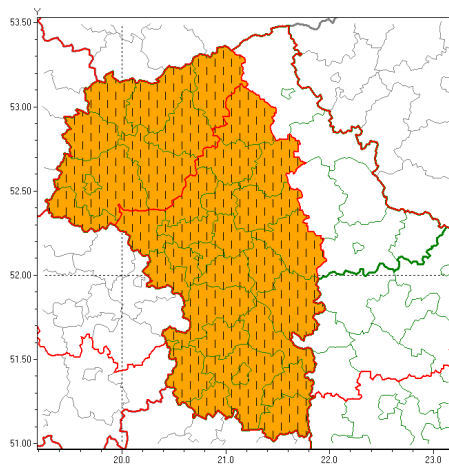

Zasięg ostrzeżeń w województwie

Upał
2019-07-30 09:24

Burze z gradem
2019-07-30 09:24

WOJEWÓDZTWO MAZOWIECKIE
OSTRZEŻENIA METEOROLOGICZNE ZBIORCZO NR 107
WYKAZ OBOWIĄZUJĄCYCH OSTRZEŻEŃ
o godz. 09:24 dnia 30.07.2019

Zjawisko/Stopień zagrożenia	Burze z gradem/1
Obszar (w nawiasie numer ostrzeżenia dla powiatu)	powiaty: białobrzeski(55), garwoliński(57), grodziski(57), grójecki(56), kozienicki(55), legionowski(57), lipski(57), łosicki(51), makowski(57), miński(58), nowodworski(55), ostrołęcki(55), Ostrołęka(55), ostrowski(53), otwocki(58), piaseczyński(58), pruszkowski(58), przysuski(56), pułtuski(56), Radom(56), radomski(56), Siedlce(52), siedlecki(52), sochaczewski(54), sokołowski(49), szydłowiecki(56), Warszawa(58), warszawski zachodni(57), węgrowski(52), wołomiński(55), wyszkowski(58), zwoleński(56), żyrardowski(55)
Ważność	od godz. 11:00 dnia 30.07.2019 do godz. 24:00 dnia 30.07.2019
Prawdopodobieństwo	80%
Przebieg	Prognozuje się wystąpienie burz z opadami deszczu miejscami od 20 mm do 30 mm, lokalnie do 40 mm oraz porywami wiatru do 80 km/h. Miejscami grad.
SMS	IMGW-PIB OSTRZEŻENIA: BURZE Z GRADEM/1 mazowieckie (33 powiatów) od 11:00/30.07 do 24:00/30.07.2019 deszcz 40 mm, porywy 80 km/h. Dotyczy powiatów: białobrzeski, garwoliński, grodziski, grójecki, kozienicki, legionowski, lipski, łosicki, makowski, miński, nowodworski, ostrołęcki, Ostrołęka, ostrowski, otwocki, piaseczyński, pruszkowski, przysuski, pułtuski, Radom, radomski, Siedlce, siedlecki, sochaczewski, sokołowski, szydłowiecki, Warszawa, warszawski zachodni, węgrowski, wołomiński, wyszkowski, zwoleński i żyrardowski.
RSO	Woj. mazowieckie (33 powiatów), IMGW-PIB wydał ostrzeżenie pierwszego stopnia o burzach z gradem
Uwagi	Brak.