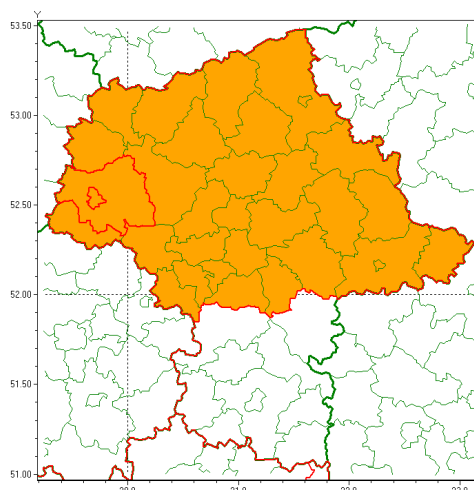

email: meteo.warszawa@imgw.pl

www: www.imgw.pl

Zasięg ostrzeżenia w województwie

Burze z gradem

Ostrzeżenie meteorologiczne Nr 41

Nazwa biura	IMGW-PIB Centralne Biuro Prognoz Meteorologicznych w Warszawie
Zjawisko/stopień zagrożenia	Burze z gradem/ 2
Obszar	województwo mazowieckie powiat płocki
Ważność	od godz. 10:00 dnia 22.06.2020 do godz. 03:00 dnia 23.06.2020
Przebieg	Prognozuje się wystąpienie burz z opadami deszczu od 30 mm do 50 mm, lokalnie w przypadku kumulacji opadów do 60 mm oraz porywami wiatru do 80 km/h. Miejscami grad.
Prawdopodobieństwo wystąpienia zjawiska(%)	85%
Uwagi	Ze względu na dynamiczną sytuację Ostrzeżenie może być przedłużone w oparciu o najnowsze dane obserwacyjne i prognostyczne. Możliwa jest też zmiana stopnia Ostrzeżenia.
Dyrektor synoptyk IMGW-PIB	Ilona Bazyluk
Godzina i data wydania	godz. 06:46 dnia 22.06.2020
SMS	IMGW-PIB OSTRZEŻA: BURZE Z GRADEM/2 mazowieckie/płocki od 10:00/22.06 do 03:00/23.06.2020 deszcz 60 mm, porywy 80 km/h.