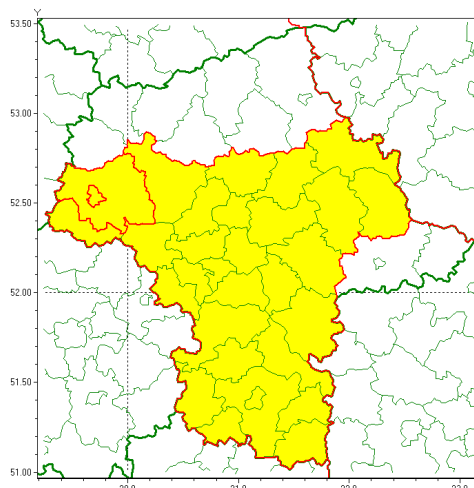

email: meteo.warszawa@imgw.pl

www: www.imgw.pl

Zasięg ostrzeżenia w województwie

Silny deszcz z burzami

Ostrzeżenie meteorologiczne Nr 42

Nazwa biura	IMGW-PIB Centralne Biuro Prognoz Meteorologicznych w Warszawie
Zjawisko/stopień zagrożenia	Silny deszcz z burzami/ 1
Obszar	województwo mazowieckie powiat płocki
Ważność	od godz. 15:00 dnia 23.06.2020 do godz. 10:00 dnia 24.06.2020
Przebieg	Prognozuje się wystąpienie opadów deszczu okresami o natężeniu umiarkowanym lub silnym. Prognozowana wysokość opadów za okres ważności Ostrzeżenia - do 20 mm, miejscami do 40 mm. W trakcie opadów deszczu mogą występować burze z porywami wiatru do 80 km/h.
Prawdopodobieństwo wystąpienia zjawiska(%)	80%
Uwagi	Brak.
Dyrektor synoptyk IMGW-PIB	Michał Folwarski
Godzina i data wydania	godz. 12:29 dnia 23.06.2020
SMS	IMGW-PIB OSTRZEŻENIE: DESZCZ i BURZE/1 mazowieckie/płocki od 15:00/23.06 do 10:00/24.06.2020 40 mm; porywy 80km/h.